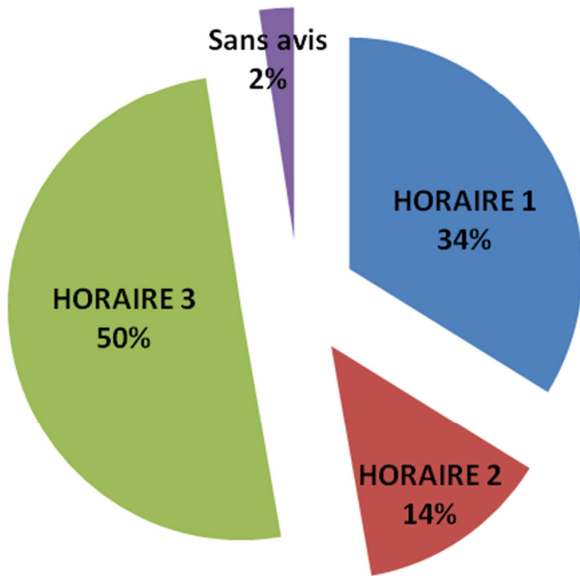

Nous sommes aujourd'hui heureux de vous transmettre les résultats de cette consultation, qui montrent une adhésion majoritaire à l'horaire actuel, qui est donc maintenu.

Tout en vous remerciant de votre participation, nous vous adressons, Madame, Monsieur, chers parents, nos plus cordiales salutations.

La direction

**Total choix horaire pour le Cycle 3
(parents, enseignants, élèves)**

Choix horaire "Parents du Cycle 2"

Choix horaire "Parents du Cycle 3"

Choix horaire "Elèves du Cycle 3"

Choix horaire "Enseignants du Cycle 3"

Pour rappel :

Périodes	Horaire 1	Horaire 2	Horaire 3 (horaire actuel)
07h30-08h15		Etudes surveillées*	Etudes surveillées*
08h20-09h05			
09h10-09h55			
10h15-11h00			
11h05-11h50			
	Espace repas	Espace repas	Espace repas
13h00-13h45	Etudes surveillées*	Etudes surveillées*	Etudes surveillées*
13h50-14h35			
14h45-15h30			
15h35-16h20	Etudes surveillées*		
16h20-17h05			