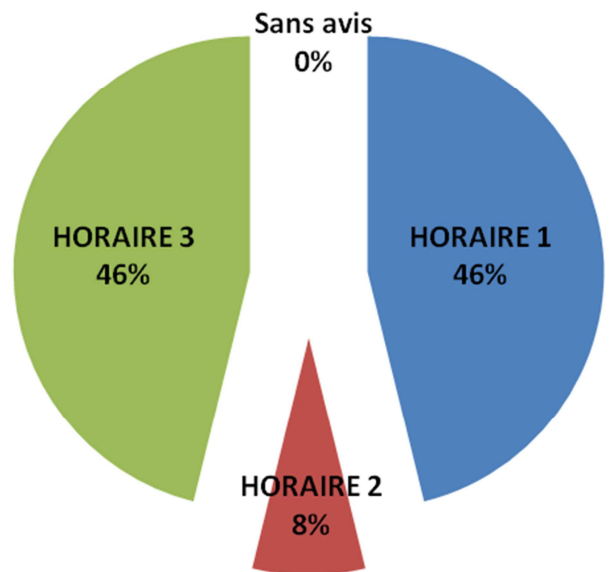

La direction

**Total choix horaire pour le Cycle 3
(parents, enseignants, élèves)**

Choix horaire "Parents du Cycle 2"

Choix horaire "Parents du Cycle 3"

Choix horaire "Elèves du Cycle 3"

Choix horaire "Enseignants du Cycle 3"

Pour rappel :

Périodes	Horaire 1	Horaire 2	Horaire 3 (horaire actuel)
07h30-08h15		Etudes surveillées*	Etudes surveillées*
08h20-09h05			
09h10-09h55			
10h15-11h00			
11h05-11h50			
	Espace repas	Espace repas	Espace repas
13h00-13h45	Etudes surveillées*	Etudes surveillées*	Etudes surveillées*
13h50-14h35			
14h45-15h30			
15h35-16h20	Etudes surveillées*		
16h20-17h05			