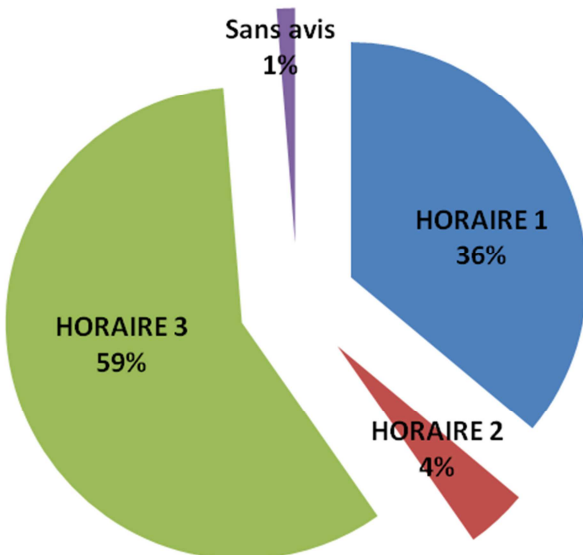

La direction

**Total choix horaire pour le Cycle 3
(parents, enseignants, élèves)**

Choix horaire "Parents du Cycle 2"

Choix horaire "Parents du Cycle 3"

Choix horaire "Elèves du Cycle 3"

Choix horaire "Enseignants du Cycle 3"

Pour rappel :

Périodes	Horaire 1	Horaire 2	Horaire 3 (horaire actuel)
07h30-08h15		Etudes surveillées*	Etudes surveillées*
08h20-09h05			
09h10-09h55			
10h15-11h00			
11h05-11h50			
	Espace repas	Espace repas	Espace repas
13h00-13h45	Etudes surveillées*	Etudes surveillées*	Etudes surveillées*
13h50-14h35			
14h45-15h30			
15h35-16h20	Etudes surveillées*		
16h20-17h05			