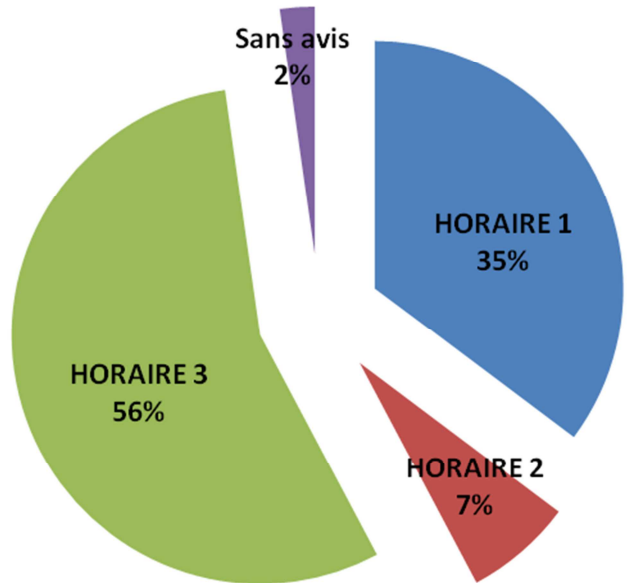

La direction

**Total choix horaire pour le Cycle 3
(parents, enseignants, élèves)**

Choix horaire "Parents du Cycle 2"

Choix horaire "Parents du Cycle 3"

Choix horaire "Elèves du Cycle 3"

Choix horaire "Enseignants du Cycle 3"

Pour rappel :

Périodes	Horaire 1	Horaire 2	Horaire 3 (horaire actuel)
07h30-08h15		Etudes surveillées*	Etudes surveillées*
08h20-09h05			
09h10-09h55			
10h15-11h00			
11h05-11h50			
	Espace repas	Espace repas	Espace repas
13h00-13h45	Etudes surveillées*	Etudes surveillées*	Etudes surveillées*
13h50-14h35			
14h45-15h30			
15h35-16h20	Etudes surveillées*		
16h20-17h05			