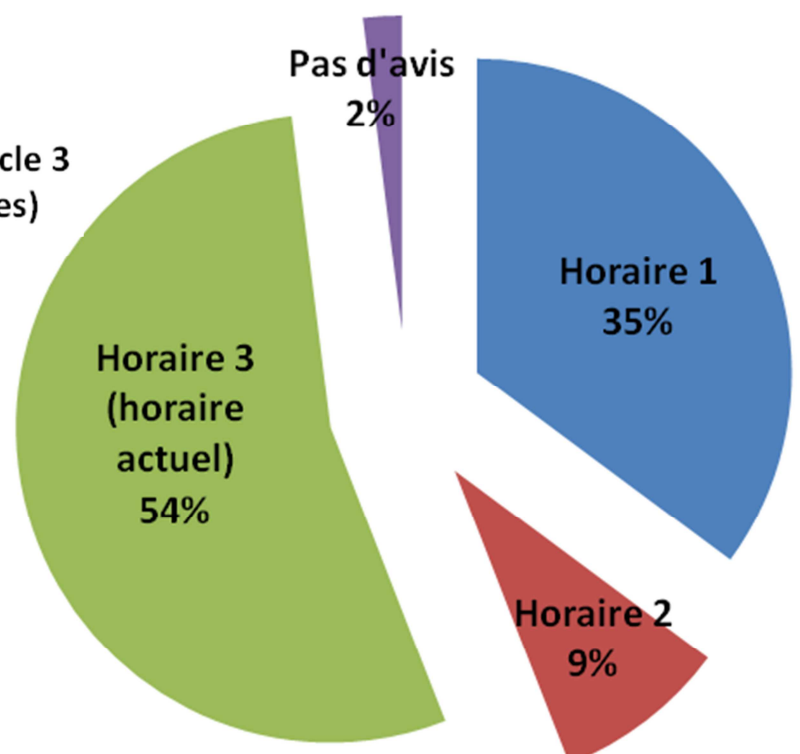

Choix horaire "Parents du Cycle 3"

**Cercle scolaire
de Val-de-Ruz**

~

Rue de Chasseral 3

CH - 2053 Cernier

~

+ 41 32 854 95 59

www.csvr.ch

Résultats de la Consultation
des horaires du Cycle 3 (La Fontenelle)

Val-de-Ruz, 24.6.14

Madame, Monsieur, chers parents,

Vous le savez, dans le but de faciliter l'organisation des familles, de mieux encadrer les élèves et d'harmoniser les horaires entre le primaire et le secondaire notamment, l'horaire du Cycle 3 a été modifié.

Afin d'évaluer ces changements, il était prévu qu'une vaste consultation soit menée auprès des familles, des élèves et des enseignants, ce qui vient d'être effectué.

Les éléments de la consultation portaient sur l'adéquation avec l'horaire de travail des parents, l'encadrement des devoirs, les facilités et temps des transports, l'adéquation avec les activités extrascolaires et l'adéquation avec le rythme de sommeil de l'enfant.

Nous sommes aujourd'hui heureux de vous transmettre les résultats de cette consultation, qui montrent une adhésion majoritaire à l'horaire actuel, qui est donc maintenu.

Tout en vous remerciant de votre participation, nous vous adressons, Madame, Monsieur, chers parents, nos plus cordiales salutations.

La direction

**Total choix horaire pour le Cycle 3
(parents, enseignants, élèves)**